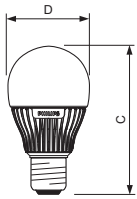

• Общие характеристики

Цоколь	E27
Форма колбы	A60 [A 60mm]
Покрытие колбы	Матированный
Номинальный срок службы (ч)	25000 hr

• Электрические характеристики

Мощность	7 W
Техническая мощность	7.5 W
Напряжение	230 V
Частота сети	50-60 Hz
Диммируемый	Yes

• Габариты

Диаметр D	60 mm
Общая длина C	108.9 mm

PHILIPS

sense and simplicity

Чертеж размеров

Product	C (Norm)	D (Norm)
LED GLOW 7W E27 2700K 230V A60 Dimmable	108.9	60

© 2011 Koninklijke Philips Electronics N.V.
Все права защищены