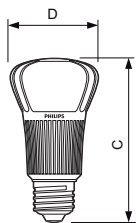

# MASTER LEDbulb

Номинальный конец срока службы 70 %

Общая длина C 108 mm

• Габариты

Диаметр D 58 mm

• Measuring Conditions

Цикл переключения 20000x

## Чертеж размеров

Product	C (Norm)	D (Norm)
LED 12W E27 WW 2700K 230V A60 Dimmable	108	58

© 2011 Koninklijke Philips Electronics N.V.  
Все права защищены

Спецификации могут меняться без предупреждения. Торговые марки являются собственностью Koninklijke Philips Electronics N.V. или их соответствующих владельцев