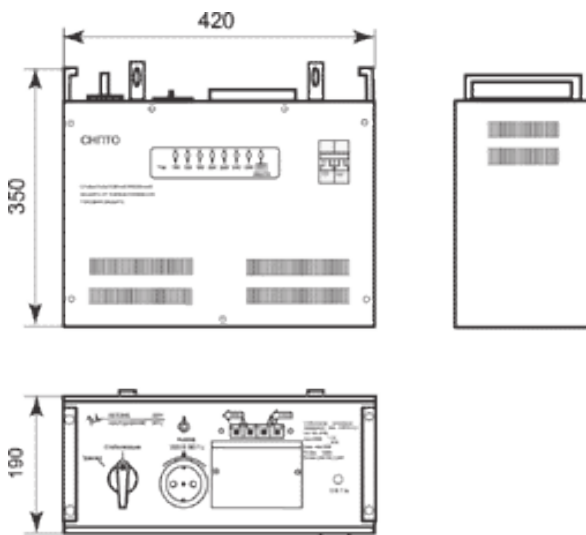

Однофазный стабилизатор напряжения Volter СНПТО-4
СНПТО 4(У); СНПТО 4(Ш); СНПТО 4(ПТ); СНПТО 4(ПТС); СНПТО 4(ПТТ); СНПТО 4(ПТТС); СНПТО
4(ПТТШ)

Однофазные стабилизаторы Volter СНПТО-4(У) с узким диапазоном входного напряжения 150-260 В, 7 ступеней регулирования напряжения, шаг регулирования составляет 15 В.

Однофазные стабилизаторы Volter СНПТО-4(Ш) с широким диапазоном входного напряжения 130-270 В, 7 ступеней регулирования напряжения, шаг регулирования составляет 20 В.

Однофазные стабилизаторы Volter СНПТО-4(ПТ), диапазон входных напряжений 155-245 В, 16 ступеней регулирования напряжения, шаг регулирования составляет 5 В.

Однофазные стабилизаторы Volter СНПТО-4(ПТТ), диапазон входных напряжений 160-250 В, 36 ступеней регулирования напряжения, шаг регулирования составляет 2 В.

Габаритные размеры

N п/ п	Наименование параметра	СНПТО 4(У)	СНПТО 4(Ш)	СНПТО 4(пт)	СНПТО 4(птс)	СНПТО 4(птг)	СНПТО 4(птгс)	СНПТО 4(птгш)
1	Диапазон входных напряжений, В	150-260	130-270	150-245	170-265	160-250	175-260	110-270
2	Выходная мощность, кВт не более а) максимальная; б) при нижнем значении входного напряжения	3,5 2,1	3,5 2,4	3,5 2,4	3,5 2,72	3,5 2,56	3,5 2,8	3,5 1,76
3	Номинальное выходное напряжение, В	220	220	220	220	220	220	220
4	Отклонение выходного напряжения от номинального, %, не более	+5,0 -7,5	+5,0 -10	+2,0 -3,0	+2,0 -3,0	+0,7 -1,5	+0,7 -1,5	+1,5 -2,2
5	Защитное отключение при повышении входного напряжения более, В	270	285	260	285	260	275	285
6	Ток срабатывания автоматического выключателя, А	16	16	16	16	16	16	16
7	Габариты, мм (высота-ширина-глубина)	350-420-160		350-420-160		350-420-160		
8	Масса, кг, не более	22	22	22	22	22	22	23