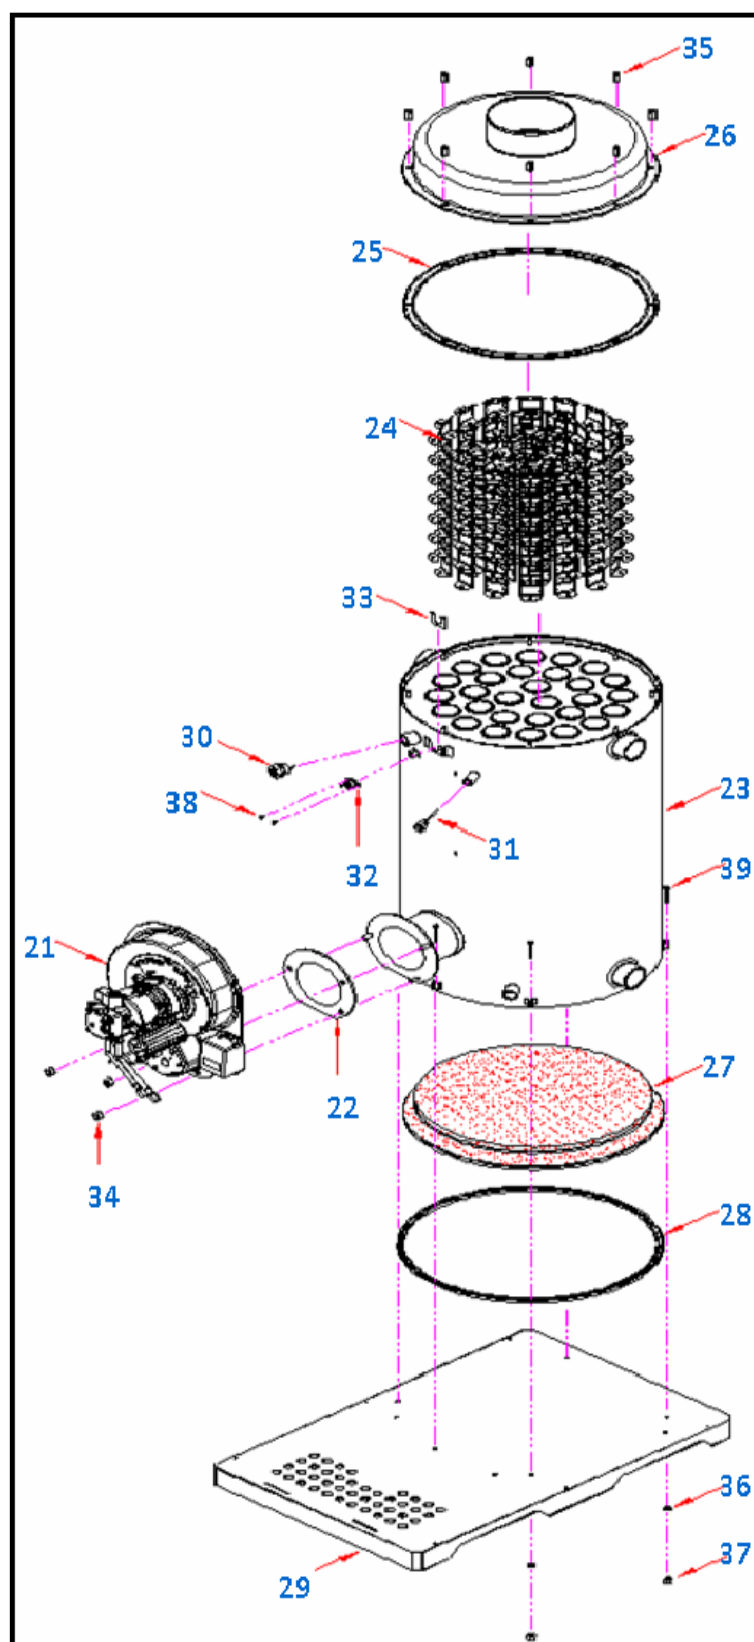

5	Логотип	ВН2603016А	1	■	■	■	■	■	■	■	■	■	■	■
6	Ручка(левая)	ВН2505204В	1	■	■	■	■	■	■	■	■	■	■	■
7	Ручка(правая)	ВН2505203В	1	■	■	■	■	■	■	■	■	■	■	■
8	Верхняя панель корпуса	ВВК05028013	1	■	■	■	■					■		
		ВВК10028007	1	■	■	■	■						■	
		ВВК10028002	1	■	■	■	■							■
		ВВК05028016	1					■				■		
		ВВК10028011	1					■					■	
		ВВК10028003	1					■						■
		ВВК05028014	1					■				■		
		ВВК10028008	1					■					■	
		ВВК10028004	1					■						■
		ВВК05028015	1						■	■	■			
		ВВК10028009	1						■	■			■	
ВВК10028001	1						■	■				■		
9	Панель корпуса под блок управления	ВВК05005047	1	■	■	■	■					■		
		ВВК10005021	1	■	■	■	■						■	
		ВВК10005013	1	■	■	■	■							■
		ВВК05005048	1					■				■		
		ВВК10005023	1					■					■	
		ВВК10005014	1					■						■
		ВВК05005045	1					■				■		
		ВВК10005019	1					■					■	
		ВВК10005015	1					■						■
		ВВК05005046	1						■	■	■			
		ВВК10005020	1						■	■			■	
ВВК10005012	1						■	■				■		
10	Рамка с крышкой	ВН2505259А	1	■	■	■	■	■	■	■	■	■	■	■
11	Блок управления	НАСР1ІL10609	1	■	■	■		■	■			■	■	■
		НАСР1ІL10612	1				■					■	■	■
		НАСР1ІL10615	1							■	■	■	■	■
11-1	Пульт управления	НАСР1GSNR025	1	■	■	■	■	■	■	■	■	■	■	
12	Кольцо патрубка	ВН2505393А	4	■	■	■	■	■	■	■	■	■	■	
13	Кольцо патрубка	ВН2505392А	2	■	■	■	■	■	■	■	■	■	■	
14	Резиновая заглушка	ВН2505031А	N/A	■	■	■	■	■	■	■	■	■	■	
15	Контактный зажим	ВН2507026А	4	■	■	■	■	■	■	■	■	■	■	
16	зажим	ВН2507025А	4	■	■	■	■	■	■	■	■	■	■	
17	Винт	ВН2505021А	N/A	■	■	■	■	■	■	■	■	■	■	
18	Гайка	ВН1701022А	N/A	■	■	■	■	■	■	■	■	■	■	
19	Гайка	ВН1701002А	N/A	■	■	■	■	■	■	■	■	■	■	
20	Гайка	ВН1701008В	N/A	■	■	■	■	■	■	■	■	■	■	
N/A	Кабель	ВН2101284А		■	■	■	■	■			■	■	■	■
		ВН2101239А							■	■	■	■	■	■

2. Основные элементы котла

2.1. Взрывная схема