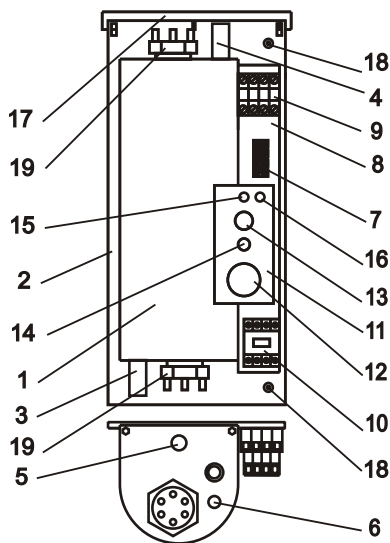

- 1 - котел;
- 2 - панель;
- 3 - входной патрубок;
- 4 - выходной патрубок;
- 5 - датчик термовыключателя;
- 6 - датчик терморегулятора;
- 7 - зажим клеммный; (насос, датчик температуры воздуха)
- 8 - кронштейн;
- 9 - блок клеммный;
- 10 - контактор;
- 11 - панель управления;
- 12 - ручка терморегулятора "ТЕМПЕРАТУРА";
- 13 - выключатель "СЕТЬ";
- 14 - сигнальная лампа "НАГРЕВ";
- 15 - предохранитель цепи управления;
- 16 - предохранитель циркуляционного насоса;
- 17 - закладная;
- 18 - зажим заземления;
- 19 - блок ТЭН.

a, мм - 650
b, мм - 250
c, мм - 180

Технические характеристики

Марка	Мощность, кВт	Отапливаемая площадь (м ²), при высоте потолков 2,7 м	Рабочее напряжение, В, $\pm 10\%$	Количество блоков ТЭН, шт.	Количество ТЭН в блоке, шт.	Мощность одного ТЭНа, кВт	Напряжение ТЭН, В	Сечение жилы (медь), мм ²	Диаметр патрубка G"	Вес, не более, кг
ЭВАН С1 5	5	50	220	1	1	5	220	4	1 1/4	24
ЭВАН С1 6	6	60	220	1	1	6	220	4		24
ЭВАН С1 7,5	7,5	75	220/380	1	3	2,5	220	6/2,5		24
ЭВАН С1 9	9	90	220/380	1	3	3	380	6/2,5		24
ЭВАН С1 12	12	120	380	1	3	4	380	4		24
ЭВАН С1 15	15	150	380	1	3	5	380	4		24
ЭВАН С1 18	18	180	380	2	3	3	380	6		24
ЭВАН С1 24	24	240	380	2	3	4	380	10		24
ЭВАН С1 30	30	300	380	2	3	5	380	10		24