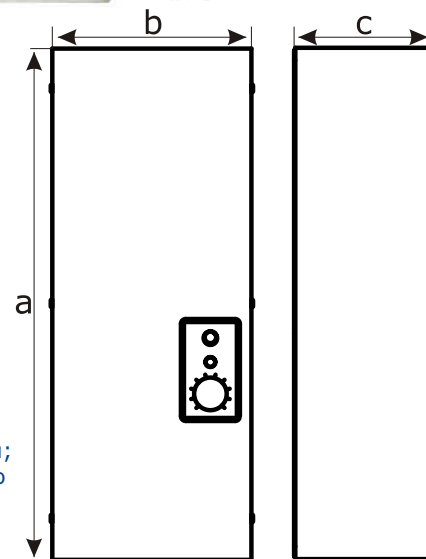

- 1 - котел;
- 2 - панель;
- 3 - входной патрубок;
- 4 - выходной патрубок;
- 5 - датчик термовыключателя;
- 6 - датчик терморегулятора;
- 7 - зажим клеммный; (насос, датчик температуры воздуха)
- 8 - кронштейн;
- 9 - блок клеммный;
- 10 - контактор;
- 11 - панель управления;
- 12 - ручка терморегулятора "ТЕМПЕРАТУРА";
- 13 - выключатель "СЕТЬ";
- 14 - сигнальная лампа "НАГРЕВ";
- 15 - предохранитель цепи управления;
- 16 - предохранитель циркуляционного насоса;
- 17 - закладная;
- 18 - зажим заземления;
- 19 - блок ТЭН.

a, мм - 650
b, мм - 250
c, мм - 180

Технические характеристики

Марка	Мощность, кВт	Отапливаемая площадь (м ²), при высоте потолков 2,7 м	Рабочее напряжение, В, $\pm 10\%$	Количество блоков ТЭН, шт.	Количество ТЭН в блоке, шт.	Мощность одного ТЭНа, кВт	Напряжение ТЭН, В	Сечение жилы (медь), мм ²	Диаметр патрубка G"	Вес, не более, кг
ЭВАН С1 5	5	50	220	1	1	5	220	4	1 1/4	24
ЭВАН С1 6	6	60	220	1	1	6	220	4		24
ЭВАН С1 7,5	7,5	75	220/380	1	3	2,5	220	6/2,5		24
ЭВАН С1 9	9	90	220/380	1	3	3	380	6/2,5		24
ЭВАН С1 12	12	120	380	1	3	4	380	4		24
ЭВАН С1 15	15	150	380	1	3	5	380	4		24
ЭВАН С1 18	18	180	380	2	3	3	380	6		24
ЭВАН С1 24	24	240	380	2	3	4	380	10		24
ЭВАН С1 30	30	300	380	2	3	5	380	10		24