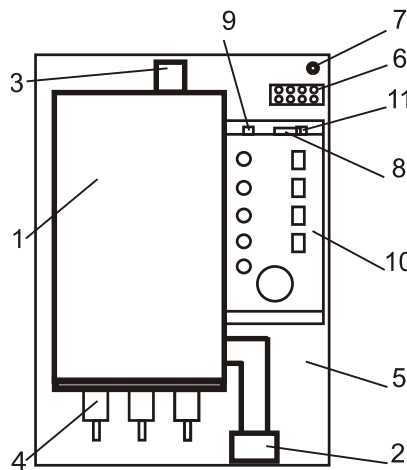

УСТРОЙСТВО ПРИБОРОВ

- 1 - котел
- 2 - входной патрубок
- 3 - выходной патрубок
- 4 - нагревательные элементы
- 5 - задняя панель
- 6 - клеммный блок для подключения сетевого кабеля
- 7 - зажим заземления
- 8 - клеммник для подключения циркуляционного насоса
- 9 - разъем для подключения датчика температуры воздуха
- 10 - панель управления
- 11 - предохранитель цепи подключения циркуляционного насоса

ТЕХНИЧЕСКИЕ ХАРАКТЕРИСТИКИ

Марка	Мощность, кВт	Рабочее напряжение, В, $\pm 10\%$	Отапливаемая площадь (м ²), при высоте потолка 2,7м	Аварийный датчик температуры		Мощность ступени, кВт			Габаритные размеры, мм a/b/c	Вес, кг	Диаметр патрубка G'	Сечение жилы питающего кабеля, медь, мм
				Тип	t°C	1	2	3				
WARMOS 5	5,1	220	50	TM108	92 \pm 3	1,7	1,7	1,7	590x305x160	17	1 1/4	4
WARMOS 7,5	7,5	220/380	75			2,5	2,5	2,5				6/2,5
WARMOS 9,45	9,45	380	95			3,15	3,15	3,15				2,5
WARMOS 12	12	380	120			4	4	4	640x380x245	27	1 1/4	4
WARMOS 15	15	380	150			5	5	5				4
WARMOS 18	18	380	180			6	6	6				6
WARMOS 24	24	380	240			8	8	8				10
WARMOS 30	30	380	300			10	10	10				10
WARMOS 36	36	380	360			18	18					10
WARMOS 42	42	380	420			24	18		620x450x300	41	1 1/4	16
WARMOS 48	48	380	480			24	24					16
WARMOS 54	54	380	540			30	24					25
WARMOS 60	60	380	600			30	30					25