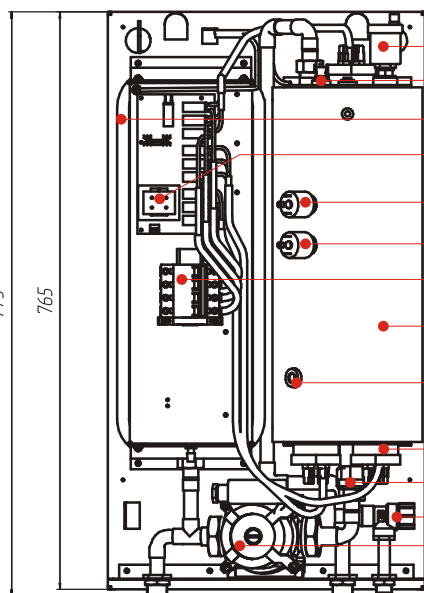

- автоматический воздухоотводчик
- датчик предельной температуры
- расширительный бак (экспанзомат)
- плата питания и реле
- датчик максимального давления
- датчик минимального давления
- автоматический выключатель
- котел в теплоизоляции
- датчик манометра
- нагревательные элементы (ТЭН)
- реле потока
- предохранительный клапан
- циркуляционный насос
- дренажный патрубок

входной патрубок ↑ $G 3/4$ $G 3/4$ ↓ выходной патрубок $G 1/2$

Испытательное давление котла на производстве	0,6 МПа (6,0 атм.)
Давление опрессовки системы отопления с котлом после монтажа, не более	0,4 МПа (4,0 атм.)
Диапазон регулировки температуры теплоносителя	35-85°C
Температура срабатывания аварийного датчика с самовозвратом	92±3°C
КПД прибора, не менее	93%
Гарантийный срок эксплуатации прибора	24 месяца

ТЕХНИЧЕСКИЕ ХАРАКТЕРИСТИКИ

Марка	Мощность, кВт	Рабочее напряжение, В, ±10%	Отапливаемая площадь, кв. м., при высоте 2,7 м	Рабочее давление системы, МПа	Мощность ступени, кВт			Давление срабатывания датчика минимального давления, МПа	Давление срабатывания датчика максимального давления, МПа	Циркуляционный насос	Диапазон измерения давления манометром, МПа	Пропускная способность реле протока, л/мин	Габаритные размеры ширина/высота/глубина, мм	Вес, кг
					1	2	3							
WARMOS QX-7,5	7,5	380	75	0,12-0,3	2,5	2,5	2,5	0,01	0,35	DAB Va55/130	0-0,4	7	420x775x302	41
WARMOS QX-9	9		90		3	3	3							
WARMOS QX-12	12		120		4	4	4							
WARMOS QX-15	15		150		5	5	5							
WARMOS QX-18	18		180		6	6	6							
WARMOS QX-22,5	22,5		230		7,5	7,5	7,5							
WARMOS QX-27	27		270		9	9	9							