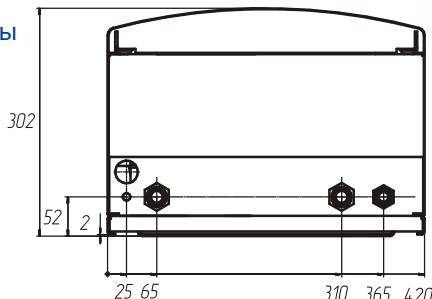

Электроотопительные котлы
Класс "ЛЮКС"
WARMOS-QX 7,5-27

Стационарный электроотопительный прибор, предназначенный для отопления жилых, бытовых, производственных и других помещений

УСТРОЙСТВО ПРИБОРОВ

- встроенный циркуляционный насос
- расширительная емкость закрытого типа
- предохранительный клапан
- недельный программатор температуры воздуха в помещении
- автоматическая защита от работы в нестандартной ситуации
- система самодиагностики
- гарантия 24 месяца

- автоматический воздухоотводчик
- датчик предельной температуры
- расширительный бак (экспанзомат)
- плата питания и реле
- датчик максимального давления
- датчик минимального давления
- автоматический выключатель
- котел в теплоизоляции
- датчик манометра
- нагревательные элементы (ТЭН)
- реле потока
- предохранительный клапан
- циркуляционный насос
- дренажный патрубок

входной патрубок ↑ $G 3/4$ $G 3/4$ ↓ выходной патрубок $G 1/2$

Испытательное давление котла на производстве	0,6 МПа (6,0 атм.)
Давление опрессовки системы отопления с котлом после монтажа, не более	0,4 МПа (4,0 атм.)
Диапазон регулировки температуры теплоносителя	35-85°C
Температура срабатывания аварийного датчика с самовозвратом	92±3°C
КПД прибора, не менее	93%
Гарантийный срок эксплуатации прибора	24 месяца

ТЕХНИЧЕСКИЕ ХАРАКТЕРИСТИКИ

Марка	Мощность, кВт	Рабочее напряжение, В, ±10%	Отапливаемая площадь, кв. м., при высоте 2,7 м	Рабочее давление системы, МПа	Мощность ступени, кВт			Давление срабатывания датчика минимального давления, МПа	Давление срабатывания датчика максимального давления, МПа	Циркуляционный насос	Диапазон измерения давления манометром, МПа	Пропускная способность реле протока, л/мин	Габаритные размеры ширина/высота/глубина, мм	Вес, кг
					1	2	3							
WARMOS QX-7,5	7,5	380	75	0,12-0,3	2,5	2,5	2,5	0,01	0,35	DAB Va55/130	0-0,4	7	420x775x302	41
WARMOS QX-9	9		90		3	3	3							
WARMOS QX-12	12		120		4	4	4							
WARMOS QX-15	15		150		5	5	5							
WARMOS QX-18	18		180		6	6	6							
WARMOS QX-22,5	22,5		230		7,5	7,5	7,5							
WARMOS QX-27	27		270		9	9	9