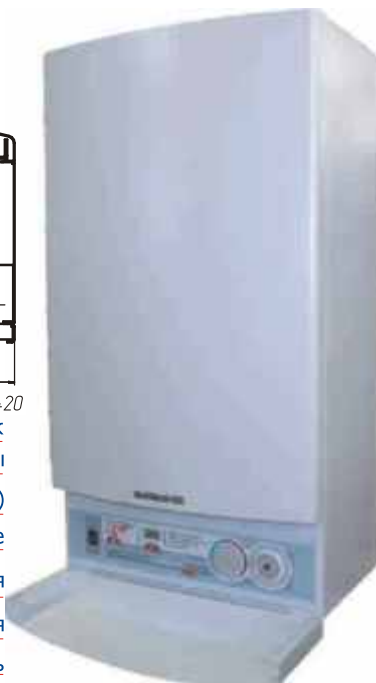

Электроотопительные котлы
Класс "ЛЮКС"
WARMOS-QX 7,5-27

Стационарный электроотопительный прибор, предназначенный для отопления жилых, бытовых, производственных и других помещений

УСТРОЙСТВО ПРИБОРОВ

- встроенный циркуляционный насос
- расширительная емкость закрытого типа
- предохранительный клапан
- недельный программатор температуры воздуха в помещении
- автоматическая защита от работы в нестандартной ситуации
- система самодиагностики
- гарантия 24 месяца

- автоматический воздухоотводчик
- датчик предельной температуры
- расширительный бак (экспанзомат)
- плата питания и реле
- датчик максимального давления
- датчик минимального давления
- автоматический выключатель
- котел в теплоизоляции
- датчик манометра
- нагревательные элементы (ТЭН)
- реле потока
- предохранительный клапан
- циркуляционный насос
- дренажный патрубок