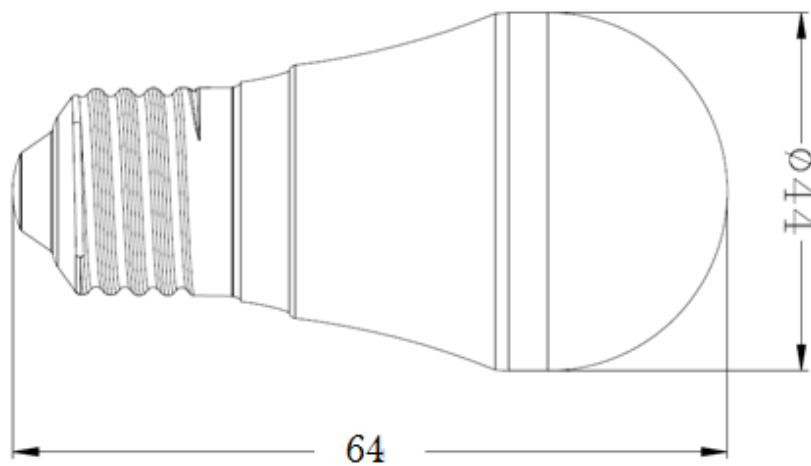

КОМФОРТ 3 Вт E27

Конусная диаграмма

Кривая силы света

Чертёж

КОМФОРТ 5 Вт E27

Конусная диаграмма

КОМФОРТ 7 Вт E27

Конусная диаграмма