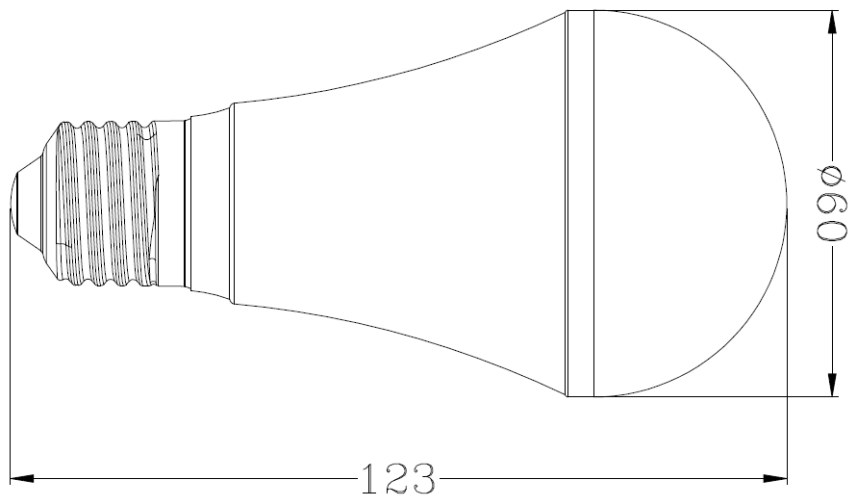

КОМФОРТ 5 Вт E27

КОМФОРТ 7 Вт E27

Чертёж