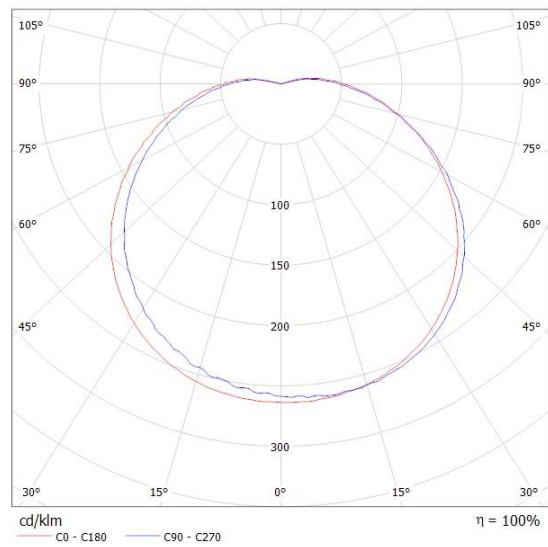

КОМФОРТ 3 Вт E27

Конусная диаграмма

Кривая силы света

Чертёж

КОМФОРТ 5 Вт E27

Конусная диаграмма

КОМФОРТ 7 Вт E27

Конусная диаграмма