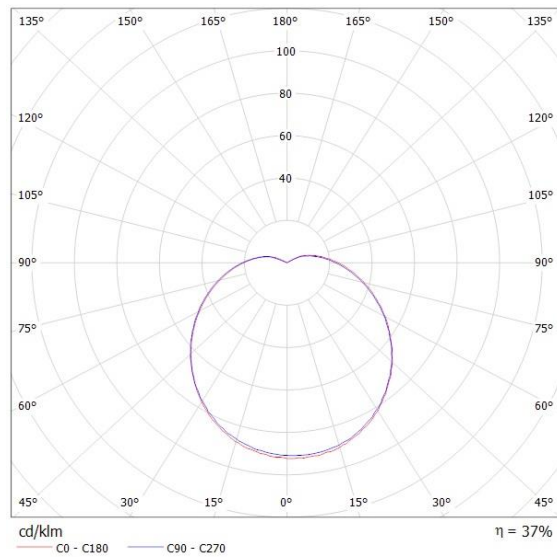

КОМФОРТ 3 Вт E27

Конусная диаграмма

Кривая силы света

Чертёж

КОМФОРТ 5 Вт E27

Конусная диаграмма

КОМФОРТ 7 Вт E27

Конусная диаграмма

Кривая силы света

Кривая силы света

Чертёж

КОМФОРТ 9 Вт E27

Конусная диаграмма

Кривая силы света

Чертёж