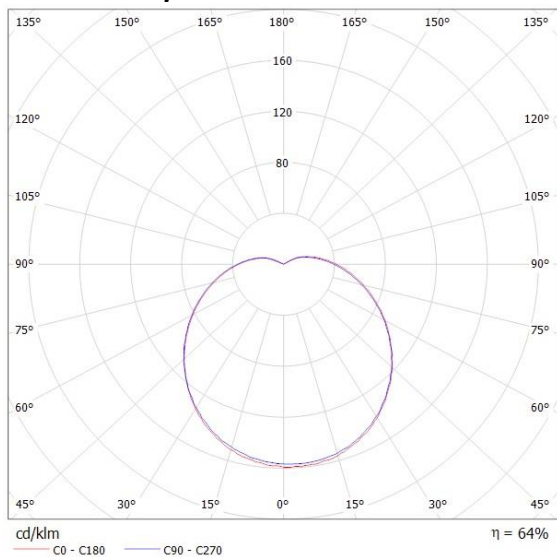

КОМФОРТ 3 Вт E27

Конусная диаграмма

Кривая силы света

Чертёж

КОМФОРТ 5 Вт E27

Конусная диаграмма

КОМФОРТ 7 Вт E27

Конусная диаграмма

Кривая силы света

Кривая силы света

Чертёж

КОМФОРТ 9 Вт E27

Конусная диаграмма

Кривая силы света

Чертёж