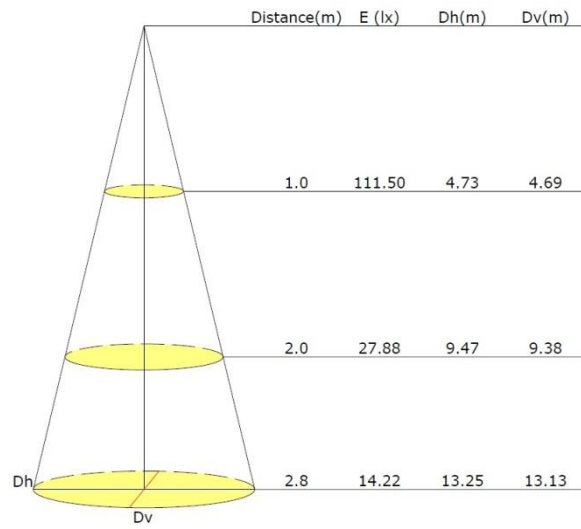

КОМФОРТ 3 Вт E27

Конусная диаграмма

Кривая силы света

Чертёж

КОМФОРТ 5 Вт E27

Конусная диаграмма

КОМФОРТ 7 Вт E27

Конусная диаграмма

Кривая силы света

Кривая силы света

Чертёж

КОМФОРТ 9 Вт E27

Конусная диаграмма

Кривая силы света

Чертёж