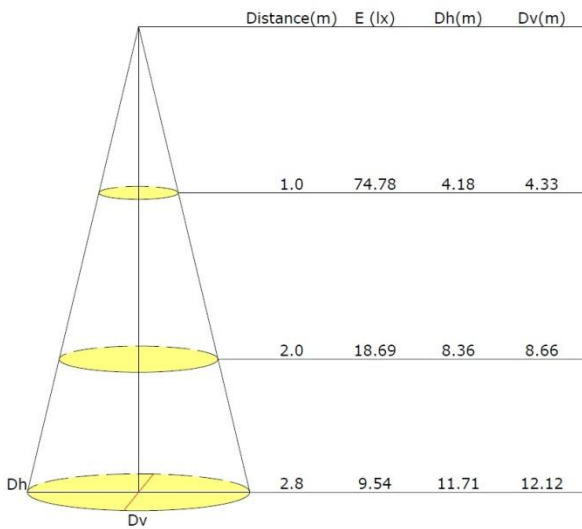

КОМФОРТ 3 Вт E27

Конусная диаграмма

Кривая силы света

Чертёж

КОМФОРТ 5 Вт E27

Конусная диаграмма

КОМФОРТ 7 Вт E27

Конусная диаграмма

Кривая силы света

Кривая силы света

Чертёж

КОМФОРТ 9 Вт E27

Конусная диаграмма

Кривая силы света

Чертёж