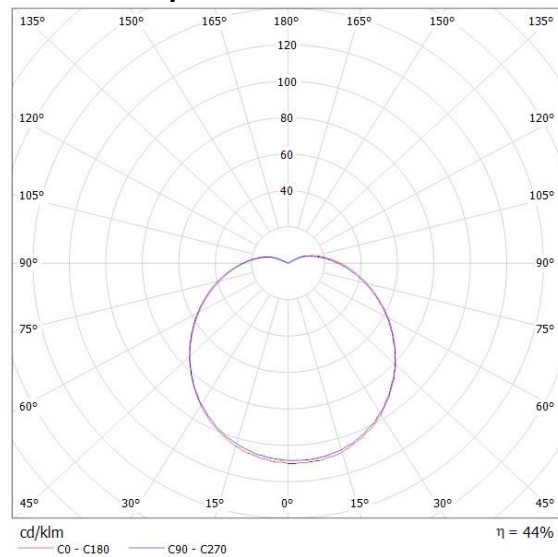

КОМФОРТ 3 Вт E27

Конусная диаграмма

Кривая силы света

Чертёж

КОМФОРТ 5 Вт E27

Конусная диаграмма

КОМФОРТ 7 Вт E27

Конусная диаграмма

Кривая силы света

Кривая силы света

Чертёж

КОМФОРТ 9 Вт E27

Конусная диаграмма

Кривая силы света

Чертёж