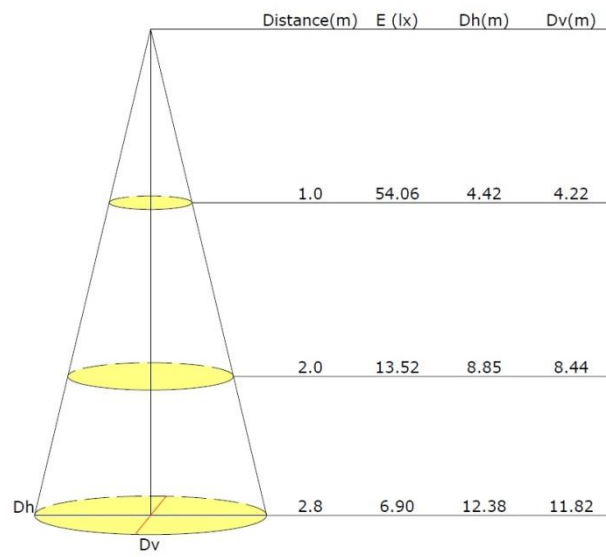

КОМФОРТ 3 Вт E27

Конусная диаграмма