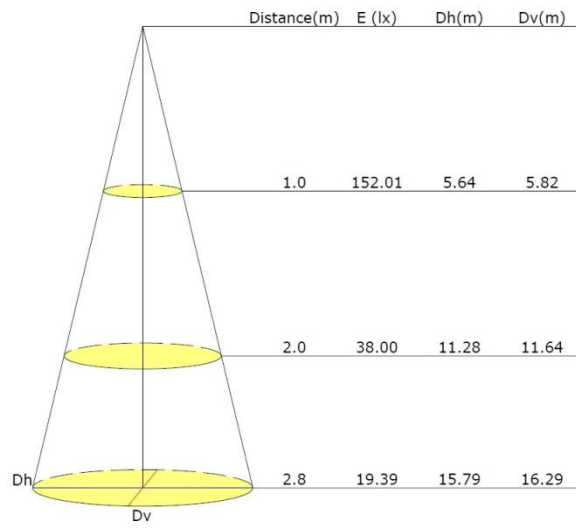

КОМФОРТ 3 Вт E27

Конусная диаграмма

Кривая силы света

Чертёж

КОМФОРТ 5 Вт E27

Конусная диаграмма

КОМФОРТ 7 Вт E27

Конусная диаграмма

Кривая силы света

Кривая силы света

Чертёж

КОМФОРТ 9 Вт E27

Конусная диаграмма

Кривая силы света

Чертёж