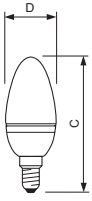

• Общие характеристики

Цоколь	E14
Форма колбы	B35 [B35]
Покрытие колбы	Матированный
Средний срок службы	20000 hr
Номинальный срок службы (ч)	20000 hr

• Электрические характеристики

Мощность	2 W
Техническая мощность	2 W
Напряжение	230-240 V
Частота сети	50-60 Hz
Диммируемый	No

• Светотехнические характеристики

Цветовой код	Теплый белый
Обозначение цвета	Теплый белый
Коррелированная цв.температура	2700 K
Световой поток	50 Lm
Индекс цветопередачи	65
Цветовая температура	2700 K [CCT 2700K]

• Габариты

Диаметр Д	37 mm
Общая длина С	104 mm

PHILIPS

sense and simplicity

Чертеж размеров

Product	C (Norm)	D (Norm)
LED 2W E14 WW 230-240V B35	-	-

© 2010 Koninklijke Philips Electronics N.V.
Все права защищены